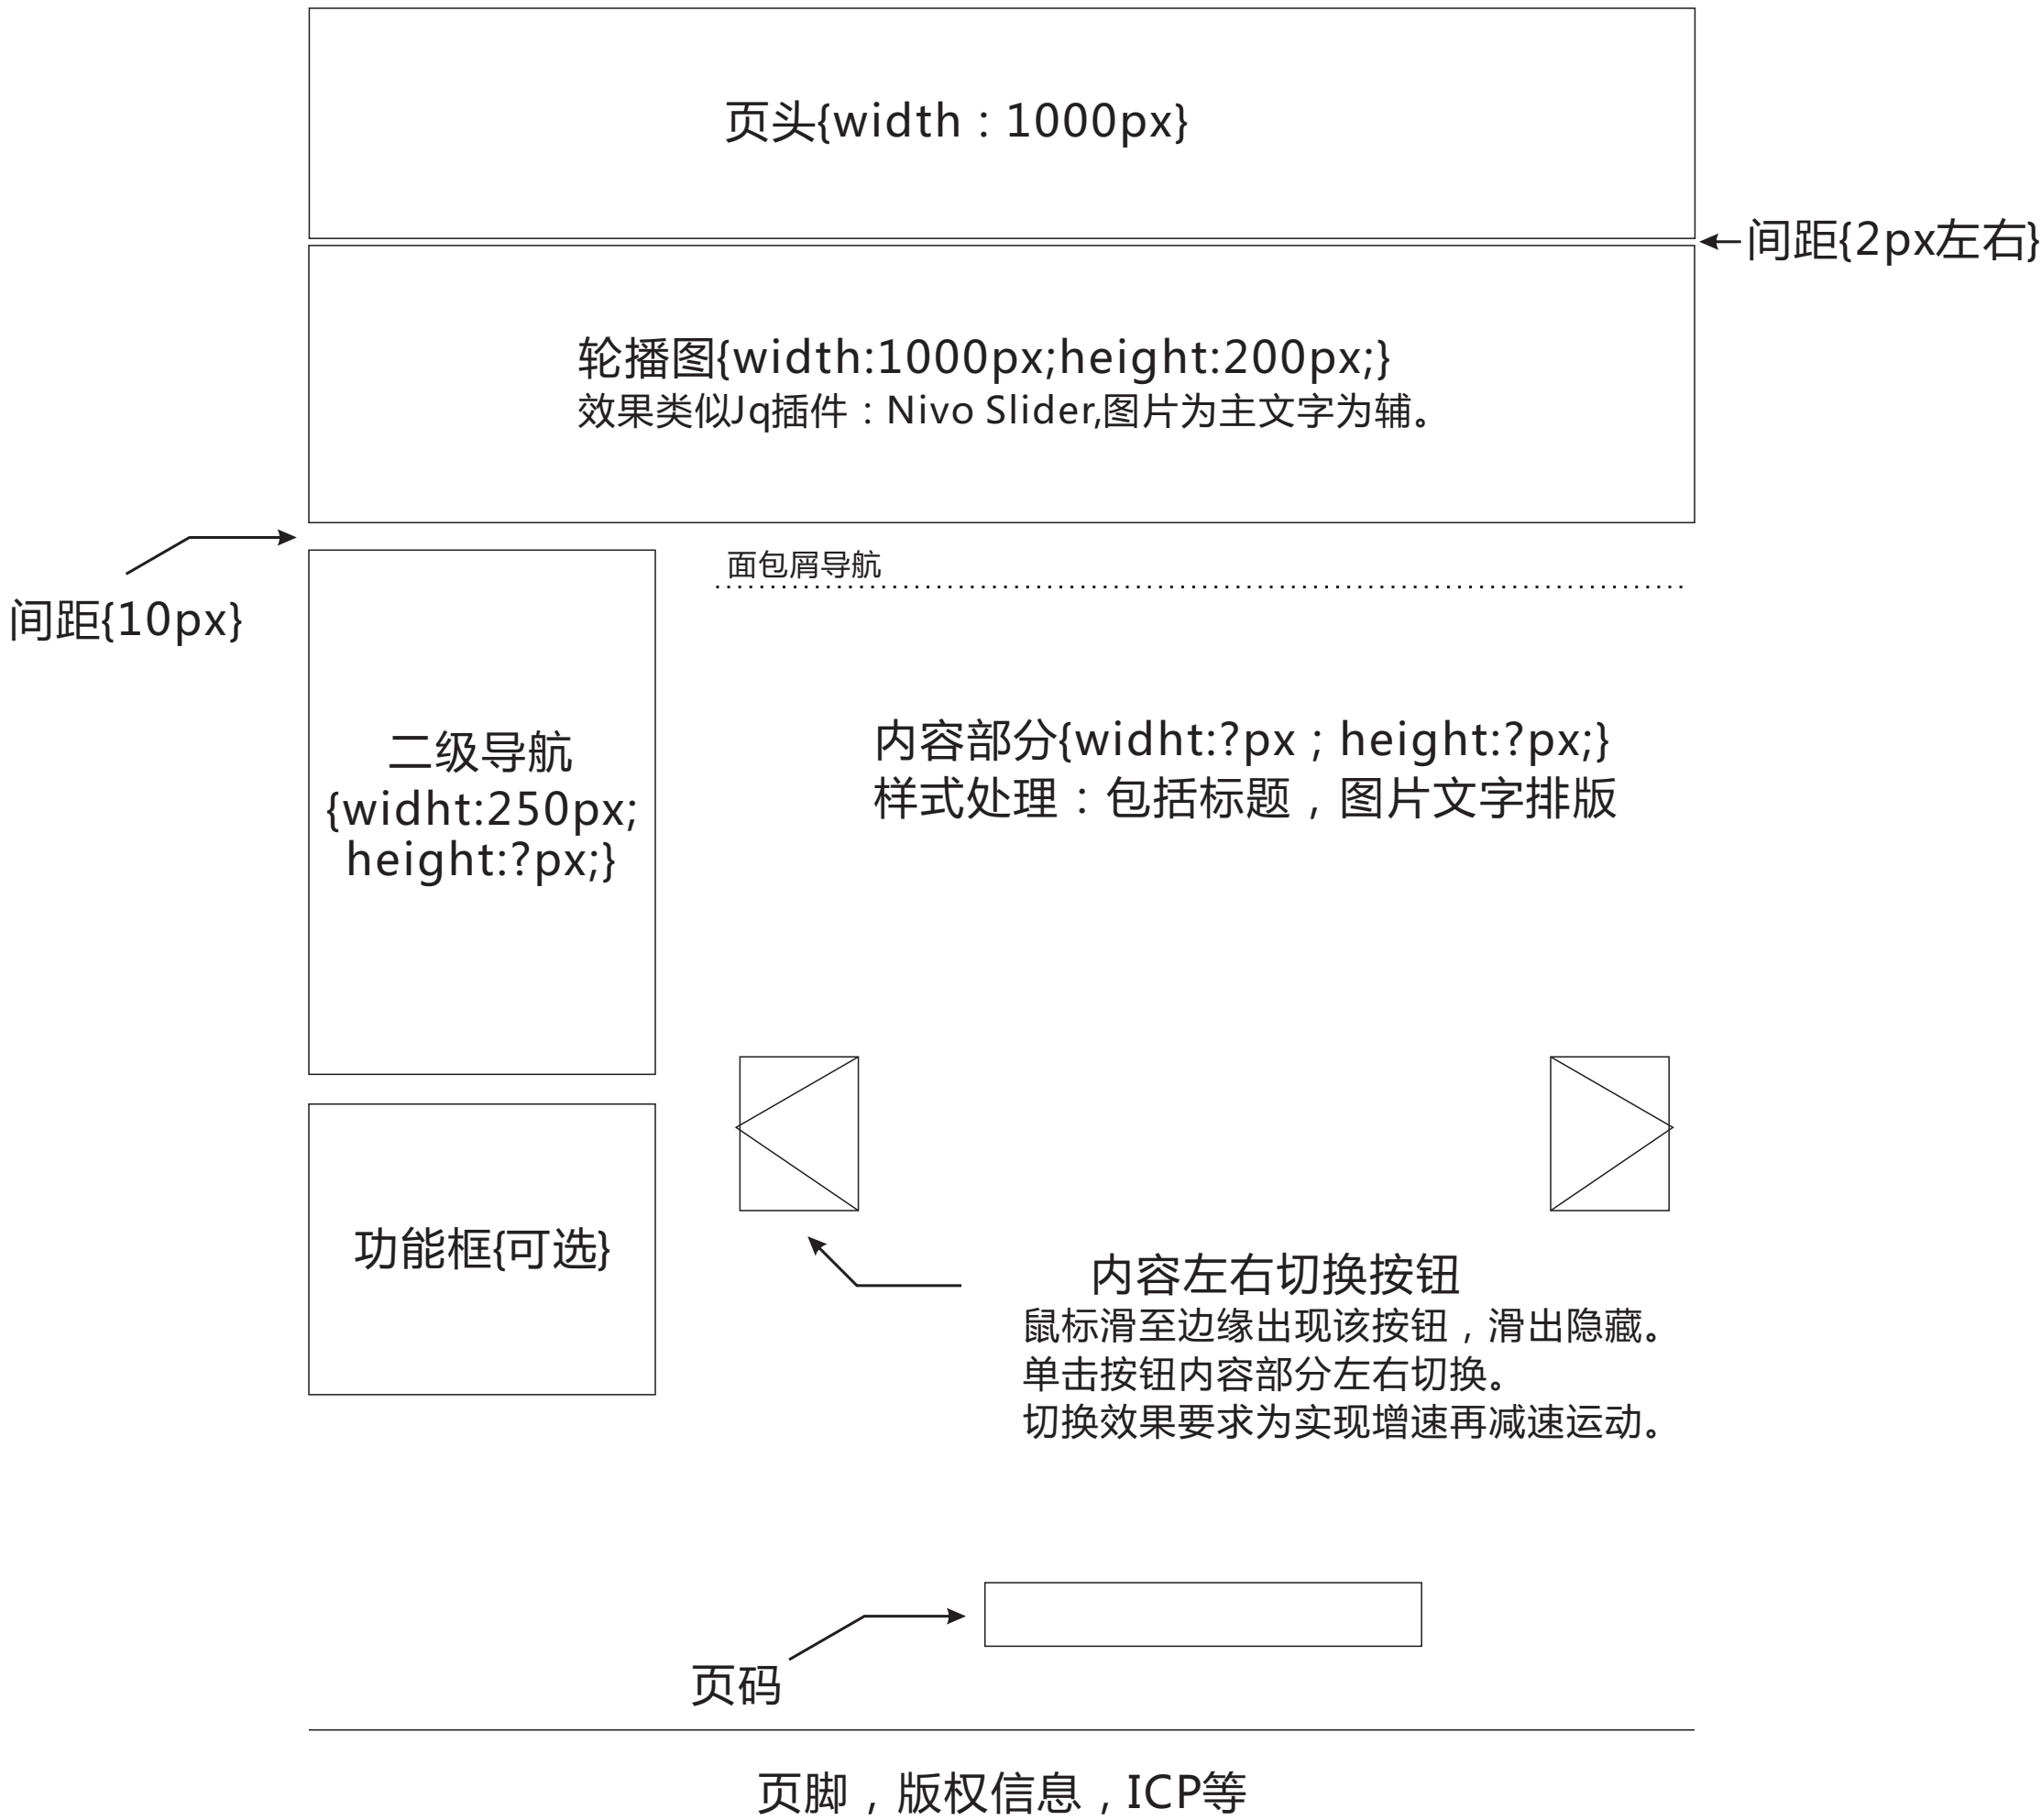

# [关于DTSL]页面排版设计草稿

# [产品中心]页面排版设计草稿

页头{width : 1000px}

轮播图{width:1000px;height:200px;}  
效果类似Jq插件：Nivo Slider,图片为主文字为辅。

←间距{2px左右}

间距{10px}

折叠导航  
{width:250px;  
height:?px;}

功能框{可选}

## 面包屑导航

头型	全部	圆头	大沉头	小沉头	平头				
材质	全部	碳钢	铝合金	不锈钢					
铆接板厚	全部	1-5mm	5-10mm	10-15mm	15-20mm				
规格*尺寸	全部	M3*14	M4*20	M5*22	M6*35	M3*14	M3*14	M3*14	M3*14
		M3*14	M4*20	M5*22	M6*35	M3*14			

已选择：碳钢 X 10-15mm X M6\*35 X